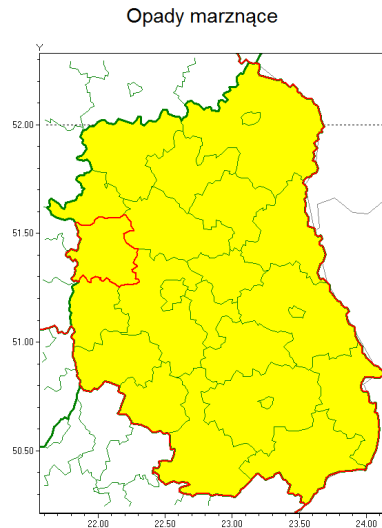

Zasięg ostrzeżenia w województwie

Ostrzeżenie meteorologiczne Nr 95

Nazwa biura	IMGW-PIB Centralne Biuro Prognoz Meteorologicznych - Wydział w Warszawie
Zjawisko/stopień zagrożenia	Opady marznące/ 1
Obszar	województwo lubelskie powiat puławski
Ważność	od godz. 09:17 dnia 09.12.2021 do godz. 09:00 dnia 10.12.2021
Przebieg	Miejscami obserwuje się i nadal prognozowane są słabe opady marznącego deszczu lub mawki powodujące gołoledź.
Prawdopodobieństwo wystąpienia zjawiska(%)	75%
Uwagi	Brak.
Dyrektor synoptyk IMGW-PIB	Ilona Bazyluk
Godzina i data wydania	godz. 09:16 dnia 09.12.2021
SMS	IMGW-PIB OSTRZEŻENIE: MARZNĄCE OPADY/1 lubelskie/puławski od 09:17/09.12 do 09:00/10.12.2021 marznące opady, drogi liskie.