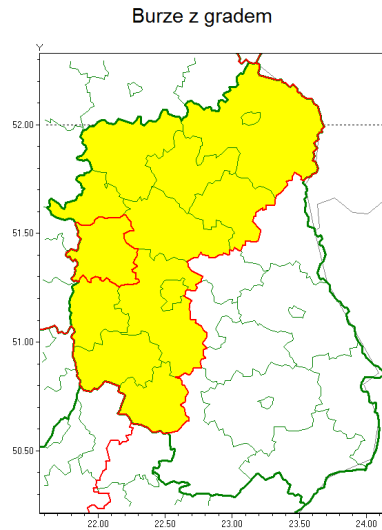

Zasięg ostrzeżenia w województwie

Ostrzeżenie meteorologiczne Nr 45

Nazwa biura	IMGW-PIB Centralne Biuro Prognoz Meteorologicznych - Wydział w Warszawie
Zjawisko/stopień zagrożenia	Burze z gradem/ 1
Obszar	województwo lubelskie powiat puławski
Ważność	od godz. 12:00 dnia 14.05.2021 do godz. 22:00 dnia 14.05.2021
Przebieg	Prognozowane są burze, którym miejscami będą towarzyszyć ulewne opady deszczu do 30 mm oraz porywy wiatru do 70 km/h. Miejscami grad.
Prawdopodobieństwo wystąpienia zjawiska(%)	80%
Uwagi	Brak.
Dyrektor synoptyk IMGW-PIB	Michał Folwarski
Godzina i data wydania	godz. 09:06 dnia 14.05.2021
SMS	IMGW-PIB OSTRZEŻENIE: BURZE Z GRADEM/1 lubelskie/puławski od 12:00/14.05 do 22:00/14.05.2021 deszcz 30 mm, grad, porywy 70 km/h.