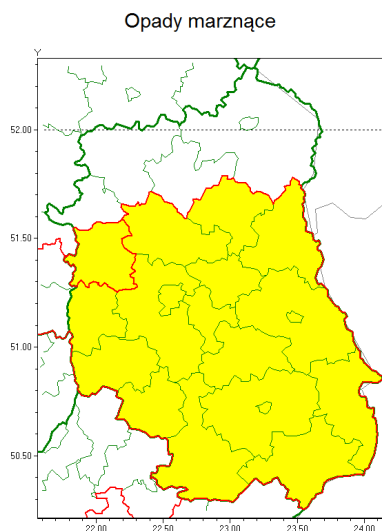

email: meteo.warszawa@imgw.pl

www: www.imgw.pl

Zasięg ostrzeżenia w województwie

Ostrzeżenie meteorologiczne Nr 94

Nazwa biura	IMGW-PIB Centralne Biuro Prognoz Meteorologicznych w Warszawie
Zjawisko/stopień zagrożenia	Opady marznące/1
Obszar	województwo lubelskie powiat puławski
Ważność	od godz. 02:00 dnia 27.11.2020 do godz. 09:00 dnia 27.11.2020
Przebieg	Prognozuje się miejscami wystąpienie słabych opadów marznącego deszczu oraz mroźki powodujących gołoledź.
Prawdopodobieństwo wystąpienia zjawiska(%)	85%
Uwagi	Brak.
Dyrektor synoptyk IMGW-PIB	Agnieszka Prasek
Godzina i data wydania	godz. 13:25 dnia 26.11.2020
SMS	IMGW-PIB OSTRZEŻENIE: MARZNĄCE OPADY/1 lubelskie/puławski od 02:00/27.11 do 09:00/27.11.2020 marznące opady, drogi liskie.