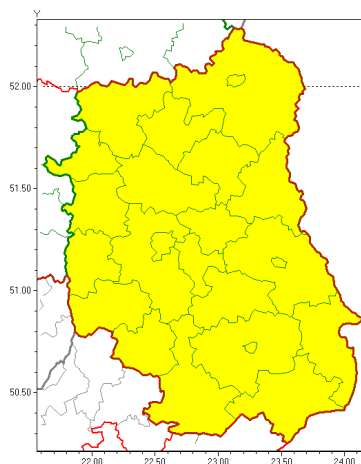

Zasięg ostrzeżeń w województwie

Burze z gradem  
2020-08-11 13:44

**WOJEWÓDZTWO LUBELSKIE**  
**OSTRZEŻENIA METEOROLOGICZNE ZBIORCZO NR 133**  
**WYKAZ OBYWÓW ZUJACYCH OSTRZEŻENIE**  
**o godz. 13:44 dnia 11.08.2020**

Zjawisko/Stopień zagrożenia	Burze z gradem/1
Obszar (w nawiasie numer ostrzeżenia dla powiatu)	powiaty: bialski(77), Biała Podlaska(77), biłgorajski(85), Chełm(83), chełmski(83), hrubieszowski(84), janowski(81), krasnostawski(83), krańcowicki(75), lubartowski(75), lubelski(75), Lublin(75), Łęczyski(77), łukowski(75), opolski(72), parczewski(74), puławski(75), radzyński(75), rycki(75), widnicki(75), tomaszowski(84), włodawski(77), zamojski(84), Zamość (84)
Ważność	od godz. 13:50 dnia 11.08.2020 do godz. 22:00 dnia 11.08.2020
Prawdopodobieństwo	80%
Przebieg	Obserwuje się i prognozuje dalsze występowanie burzdeszczu miejscami od 20 mm do 30 mm oraz porywami wiatru do 70 km/h. Miejscami grad.
SMS	IMGW-PIB OSTRZEŻENIA: BURZE Z GRADEM/1 lubelskie (wszystkie powiaty) od 13:50/11.08 do 22:00/11.08.2020 deszcz 20-300 mm, porywy 70 km/h. Dotyczy powiatów: wszystkie powiaty.
RSO	Woj. lubelskie (wszystkie powiaty), IMGW-PIB wydał ostrzeżenie pierwszego stopnia o burzach z gradem
Uwagi	Brak.
Dyżurny synoptyk IMGW-PIB	Anna Woźniak