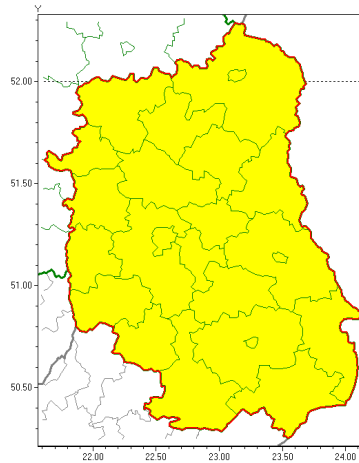

Zasięg ostrzeżeń w województwie

 Intensywne opady deszczu z burzami
 2019-05-14 13:51

WOJEWÓDZTWO LUBELSKIE
OSTRZEŻENIA METEOROLOGICZNE ZBIORCZO NR 36
WYKAZ OBOWIĄZUJĄCYCH OSTRZEŻEŃ
o godz. 13:51 dnia 14.05.2019

Zjawisko/Stopień zagrożenia	Intensywne opady deszczu z burzami/1
Obszar (w nawiasie numer ostrzeżenia dla powiatu)	powiaty: bialski(26), Biała Podlaska(26), biłgorajski(24), Chełm(28), chełmski(28), hrubieszowski(27), janowski(23), krasnostawski(25), krańcicki(24), lubartowski(25), lubelski(26), Lublin(26), Łęczyski(25), łukowski(24), opolski(25), parczewski(25), puławski(23), radzyński(25), rycki(24), widnicki(25), tomaszowski(26), włodawski(25), zamojski(25), Zamość (25)
Ważność	od godz. 00:00 dnia 15.05.2019 do godz. 08:00 dnia 16.05.2019
Prawdopodobieństwo	80%
Przebieg	Prognozuje się wystąpienie opadów deszczu, okresami o natężeniu umiarkowanym, Prognozowana wysokość opadów za okres ważności Ostrzeżenia od 25 mm do 35 mm, lokalnie do 45 mm. W czwartek po południu oraz w nocy z czwartku na piątek w trakcie opadów deszczu będą występowały również burze z porywami wiatru do 70 km/h.
SMS	IMGW-PIB OSTRZEŻENIA: DESZCZ i BURZE/1 lubelskie (wszystkie powiaty) od 00:00/15.05 do 08:00/16.05.2019 25-35 mm, lok.45 mm; porywy 70km/h. Dotyczy powiatów: wszystkie powiaty.
RSO	Woj. lubelskie (wszystkie powiaty), IMGW-PIB wydał ostrzeżenie pierwszego stopnia o intensywnych opadach deszczu z burzami
Uwagi	Brak.
Dyżurny synoptyk IMGW-PIB	Kamil Walczak