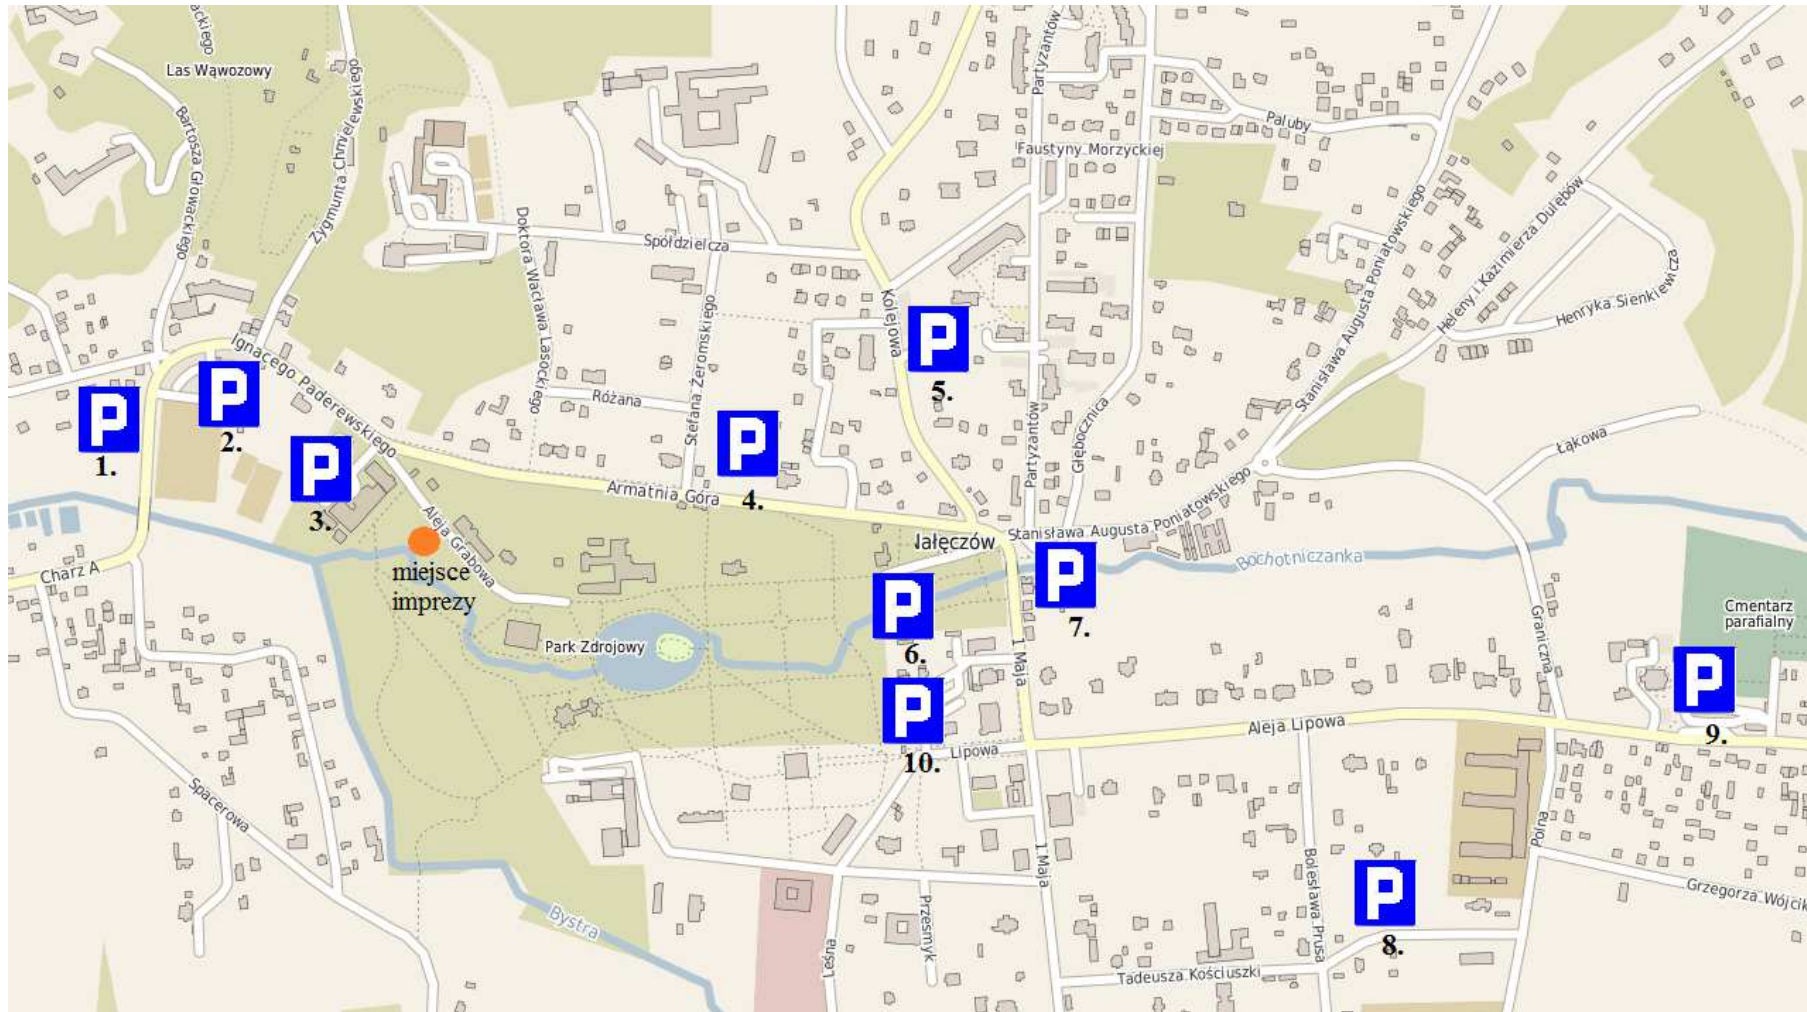

Parkingi na terenie miasta Nałęczów – X Forum Kobiet Aktywnych – Nałęczów 01.07.2018 r.

Wykaz parkingów: 1. ul. Paderewskiego - parking dla autobusów; 2. ul. Paderewskiego - parking CSW Energetyk, płatny; 3. ul. Armatnia Góra - parking ZL Uzdrowisko Nałęczów, płatny; 4. ul. Armatnia Góra - zatoki dla autobusów; 5. ul. Kolejowa - parking dla samochodów osobowych; 6. ul. Chopina - parking dla samochodów osobowych, płatny; 7. ul. Poniatowskiego - parking dla samochodów osobowych i autobusów płatny; 8. ul. Szelburg-Zarembiny - parking dla samochodów osobowych; 9. ul. Bochotnica - parking dla samochodów osobowych (przy Kościele); 10. ul. Lipowa - parking dla samochodów osobowych (przy Urzędzie Miejskim) 11. **parking awaryjny dla autobusów, ul. 3-go Maja w miejscowości Wąwolnica - plac targowy.** **Uwaga:** Parkingi są ogólnodostępne. Organizator nie przewiduje rezerwacji miejsc parkingowych wyłącznie dla uczestników X Forum Kobiet Aktywnych.